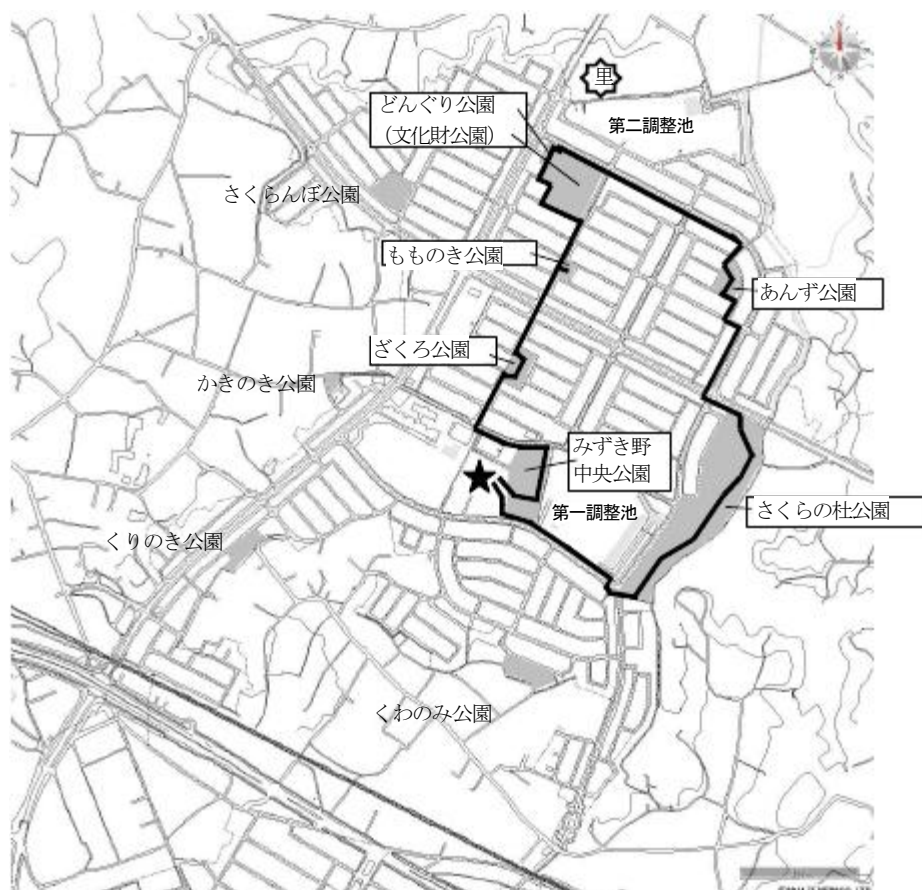

### ウォーキング大会 11月19日(日)開催

2016年3月、11月のウォーキング大会に続いて、第3回ウォーキング大会を開催します。

みずき野にお住まいの皆様、ふるってご参加ください。

“ふるさとみずき野朝市”、“郷州里山の自然観察会”、も同時開催します。

<p>《 ウォーキング大会 》</p> <ul style="list-style-type: none"><li>・午前 9 時～12 時</li><li>・スタート、ゴール地点はみずき野集会所前</li><li>・スタート時にペットボトル進呈</li><li>・ゴール後抽選で当日ランチ券ほか当たります。</li></ul>	<p>《 ふるさとみずき野朝市 》</p> <ul style="list-style-type: none"><li>・午前 10 時～午後 2 時</li><li>・みずき野集会所前</li><li>・新鮮野菜、パン、乳製品、ランチ等</li><li>・毎月第 3 日曜日開催</li></ul>	<p>《 郷州里山の自然観察会 》</p> <ul style="list-style-type: none"><li>・午前 9 時 30 分～11 時 30 分</li><li>・下図  (第二調整池北側)</li><li>・歩き疲れた方のお休み処</li><li>・動植物の写真などを展示予定</li></ul>
--	--	--

- ★ スタート・ゴール地点 (みずき野集会所前)
- ウォーキング大会コース (公園めぐりコース) 約 2.4 km
- 公園
-  郷州里山の自然観察会

スタート地点で受付、ゴール地点で抽選さえすれば、

右回りでも左回りでも  
寄り道、近道、まわり道  
公園で休憩、健康遊具等  
自然や人とのふれあい  
気の向くままゆっくり  
みずき野を楽しみましょう。