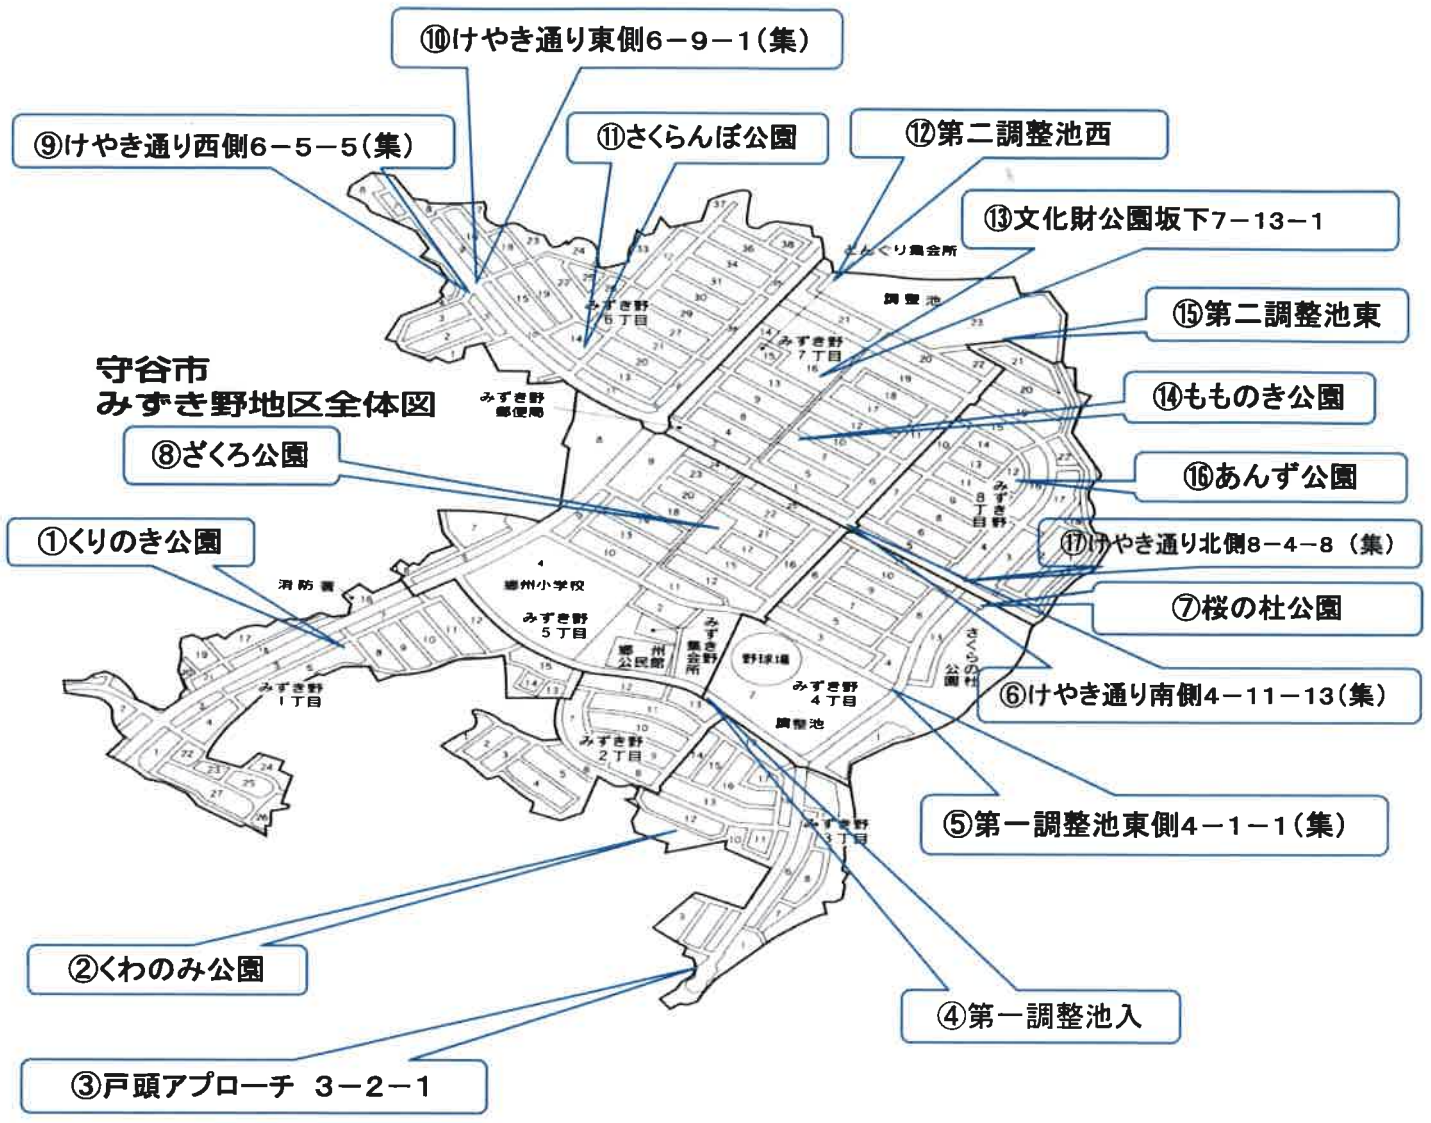

30年度「環境美化の日」集合場所/清掃区域とゴミ集積場所

区分	名称	清掃担当区域	
①	くりのき公園	集合/集積場所	1丁目側いちょう通り 1丁目全域
②	くわのみ公園	集合/集積場所	ロータリー～野球場入口 3丁目全域
③	戸頭アプローチ	集合/集積場所	ロータリー及び自転車置き場
④	第1調整池入口	集合/集積場所	野球場入口～中央公園 2丁目全域
⑤	第1調整池東側	ゴミ集積場所のみ	4-1-1
⑥	けやき通り南側	ゴミ集積場所のみ	4-11-13
⑦	桜の杜公園	集合/集積場所	桜の杜側けやき通り、桜の杜公園～野球場入口
⑧	さくろ公園	集合/集積場所	5丁目側いちょう通り、けやき通り、5丁目全域
⑨	けやき通り西側	ゴミ集積場所のみ	6-5-5
⑩	けやき通り東側	ゴミ集積場所のみ	6-9-1
⑪	さくらんぼ公園	集合/集積場所	6丁目側けやき通り、いちょう通り、6丁目全域
⑫	第2調整池西	集合/集積場所	第2調整池周辺通り
⑬	文化財公園坂下	ゴミ集積場所のみ	
⑭	もものき公園	集合/集積場所	7丁目側いちょう通り、けやき通り、7丁目全域
⑮	第2調整池東	集合/集積場所	第2調整池周辺通り
⑯	あんず公園	集合/集積場所	8丁目けやき通り、8丁目全域
⑰	けやき通り北側	ゴミ集積場所のみ	8-4-8

*環境部班長の集合場所 1丁目～5丁目 (けやき通り南側地域) = 中央公園 町内会倉庫前
6丁目～8丁目 (けやき通り北側地域) = 第2調整池西