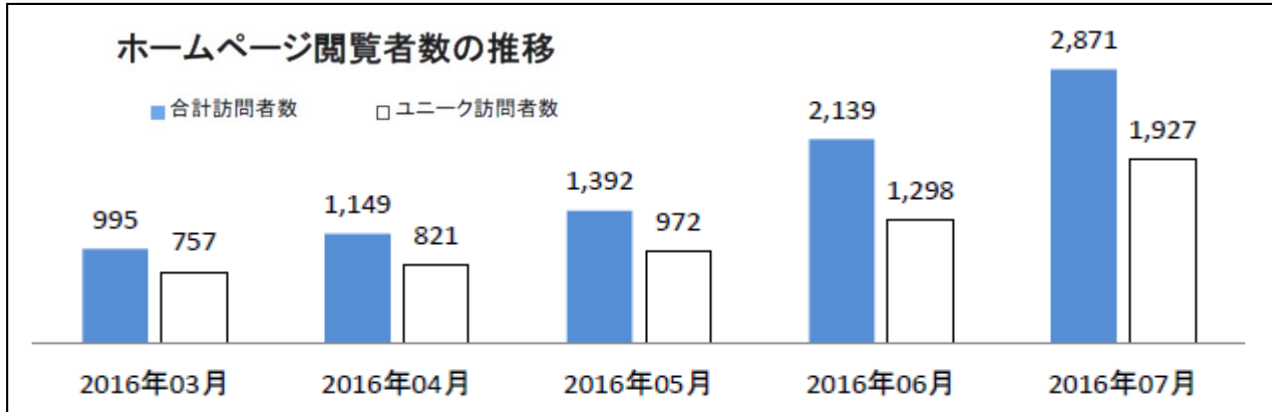

みずき野町内会ホームページを是非ご利用下さい！

<http://www.mizukino-chonaikai.org/>

みずき野町内会

検索

1. ホームページ閲覧者数が増加しています

上のグラフはみずき野町内会ホームページを閲覧(訪問)した人数の推移を示しています。

合計訪問者数は閲覧回数の合計を示しています。一方、ユニーク訪問者数は同じ人が同月に複数回閲覧しても1人と数えられます。ユニーク訪問者数は着実に増加しており、当ホームページ利用者層の広がりを示しています。