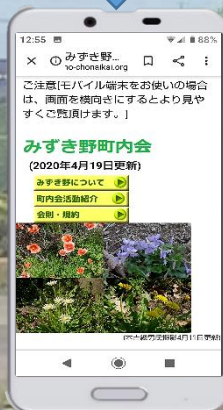

(みずき野子ども会・育成会 会長 橋本友子)

夏まつり 子どもお神輿

夕涼み会

ミニ寺子屋

町内会ホームページ スマホ版 開始のお知らせ

「みずき野」で検索
または
QRコード読み取る

ご注意

モバイル端末をお使いの場合は、画面を横向きにするとうり見やすくご覧頂けます。