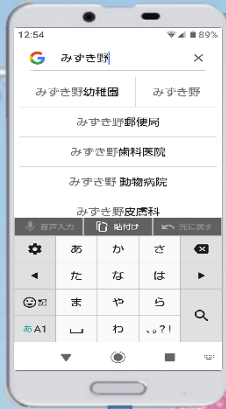

(みずき野子ども会・育成会 会長 橋本友子)

夏まつり 子どもお神輿

夕涼み会

ミニ寺子屋

町内会ホームページ スマホ版 開始のお知らせ

「みずき野」で検索
または
QRコード読み取る

ご注意

モバイル端末をお使いの場合は、画面を横向きにするとうり見やすくご覧頂けます。