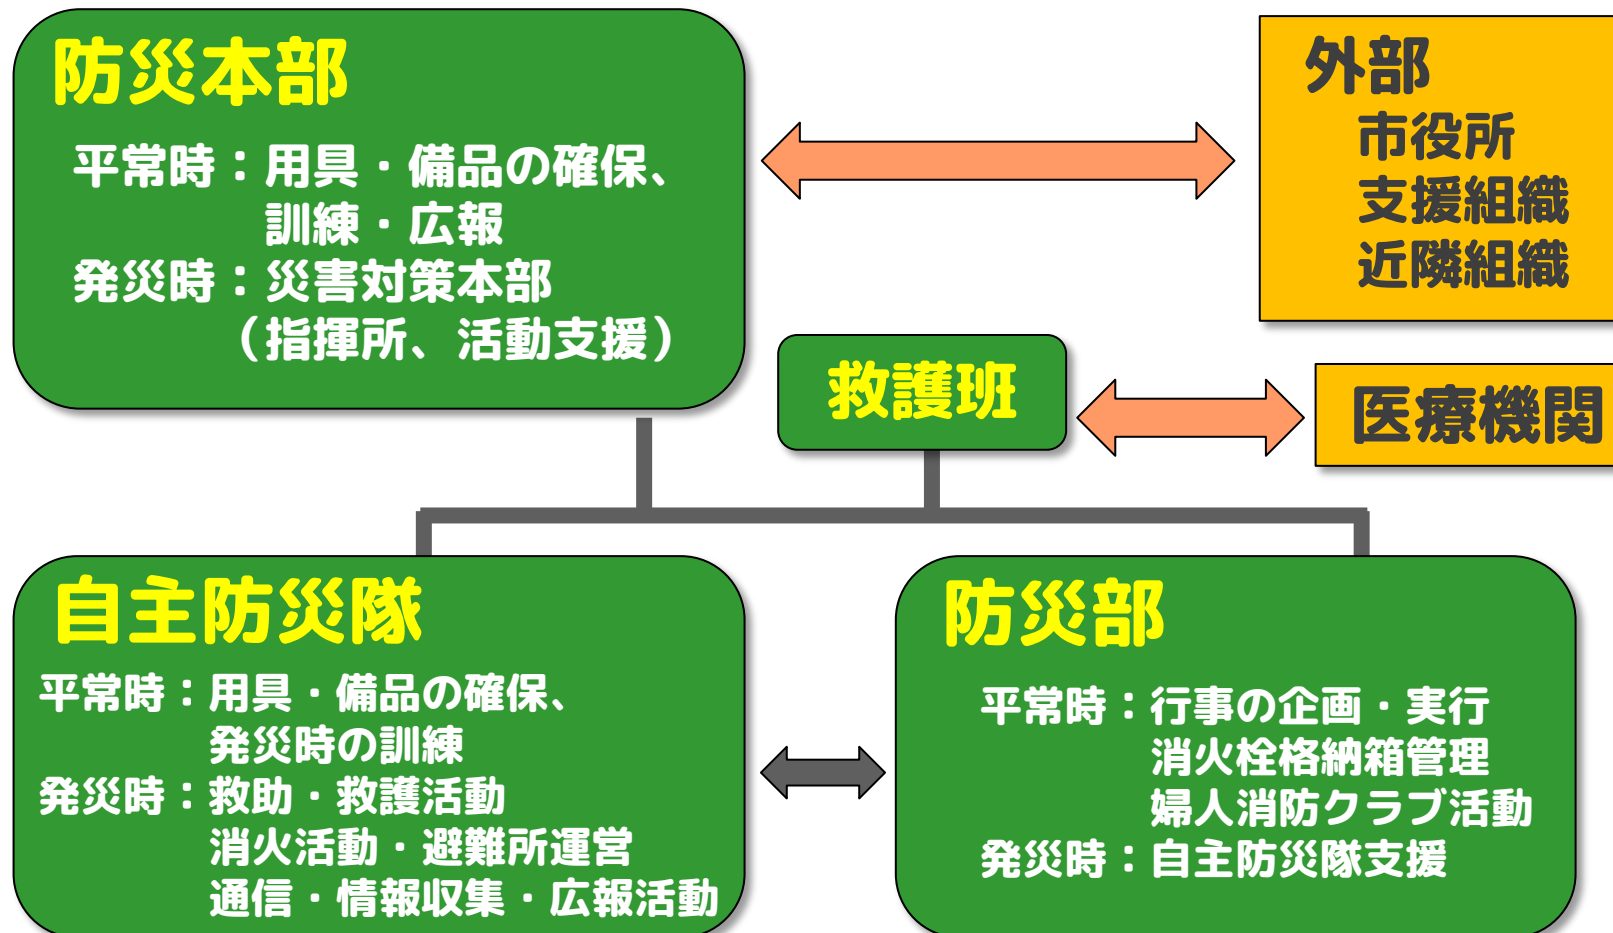

防災について

- ・「みずからの地域はみずから守る」という意識と連帯感で、自主的に防災活動を行う組織作りが始まった。①防災本部、②自主防災隊、③防災部、④救護班で構成される
- ・日ごろの火災の防止（火の用心の見回り、防災知識の普及）や消火訓練、避難訓練を行う。発災時、自分の安全確保後、災害弱者の安否確認や救出に努める
- ・自主防災隊は、丁目ごとに組織され、災害応急対策活動を行う。機動力を発揮するために、隊員ボランティアの増員が不可欠（**隊員を募集しています！**）
- ・災害弱者支援のために、平常時の見守り活動を行う福祉協力員との連携も行われる

みずき野町内会防災体制

防災部による初期消火訓練(1丁目)