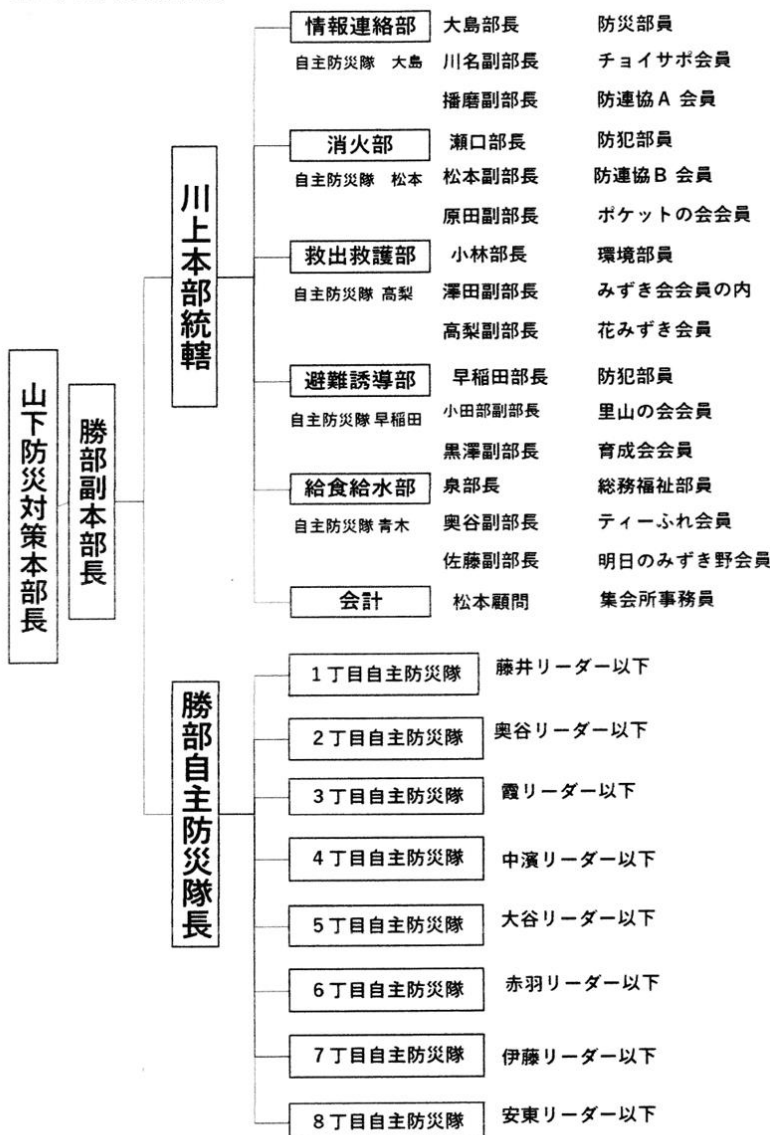

みずき野町内会

会長 山下勝博
 副会長 勝部敬一（防災担当）
 防災部 安田・間宮・渋谷

みずき野防災だより

（第 2 号）

震度 5 強以上で、防災対策本部（みずき野集会所）が設置されます。

みずき野地区の防災組織を知っていますか？

家族の安否確認後、門扉から見える位置に**無事プレート**を掛けてください。

2. みずき野地区防災組織

災害の際、すべての班長および町協構成団体員は、集会所に集合し防災対策本部を立ち上げます。

防災対策本部は
情報連絡部
消火部
救出援護部
避難誘導部
給食給水部 の 5 部構成です。

また各丁目毎に**自主防災隊**が組織されており、各部に属して中心的な役割を担います。