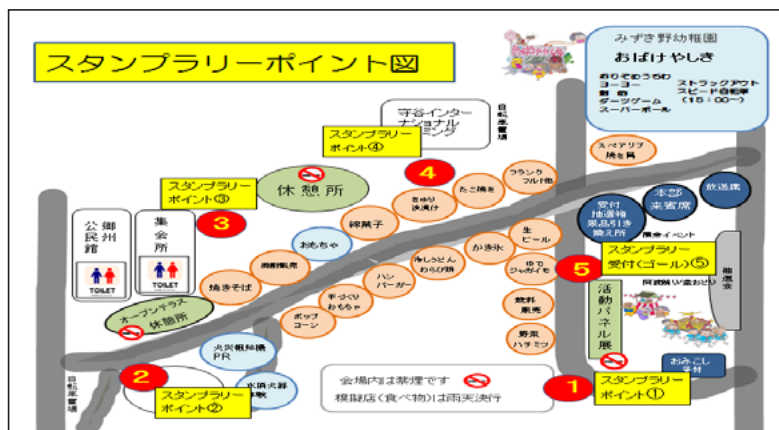

子供みこし、あつまれ
受付9:00からです。

プログラムは都合により変更になる場合がありますのでご了承願います。

「ちびっ子スタンプラリー」 無料です

幼児・園児向け「ちびっ子スタンプラリー」を行います。
参加賞も用意しておりますので奮ってご参加下さい。尚、参加される幼児・園児の保護者の方々におかれましては、お子様に必ず付き添っていただき、安全確保に十分ご配慮くださいますようお願い致します。

- 受付時間:午後3時30分から
4時30分まで
- 場 所 :お祭り会場内
- 受付場所:案内図 **5** の場所

こども広場イベント

郷州小学校校庭: 10時～15時

こども広場への出入りは北側正門、南側非常出口を利用してください
 トイレはプール横か体育館内を利用し、校舎内へは入らないでください

入口
北側正門

スーパードーム
 ・校舎より高い全長20m!
 ・夏祭りのシンボルタワー

ちゃぶちゃぶ プール めだかすくい ポップコーン

水鉄砲バトル 受付 速度チャレンジ くじ引き (育成会) たこ焼き

水鉄砲バトル

水鉄砲バトル 料金: 無料
 ・1チーム5名でチーム対戦
 ・友達同士、家族対抗他でバトル
 ・1分×3セットマッチで勝負

第32回みずき野夏祭り

きゅうけいしよ

ミニSL 料金: 100円
 (乳児は不可)

郷州小バス停

入口

南側非常口

こども模擬店	遊び場	
たこ焼き	ミニSL	水鉄砲バトル
ポップコーン	スピードチャレンジ	水鉄砲あて
	くじ引き (育成会)	ちゃぶちゃぶプール めだかすくい

こども広場イベント会場 (郷州小学校 校庭)

みずき野幼稚園

おばけやしき

おりぞめうちわ
ヨーヨー
射的
ダーツゲーム
スーパーボール

ストラックアウト
スピード自転車
(15:00~)

中央公園会場案内図

模擬店(食べ物: 下表では■色表示)は11時から、こども広場イベントは10時00分から行います。
イベントおよび食べ物以外の模擬店(下の表では■色表示)は午後1時からです。
子どものお神輿は、受付開始が9時30分、出発は10時です。